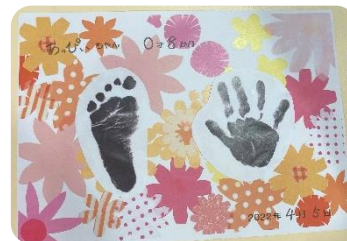

## 今月のイベント

**つくっちゃお!** 要予約 参加費無料 定員 ①・② 各3組

アトリエで「ミニキラキラボトル」を作ります。

ミニサイズで小さな手でも握りやすいです。色水にラメを入れて作ります。

〈日時〉

4/ 2 (土) 4/12 (火) 4/19 (火)  
① 11:00～13:00 ② 15:00～17:00 の時間の内いつでも

- ※ 1組ずつアトリエで制作します。(制作時間は約15分です)
- ※ 参加は1児童につき1回1つまでとさせていただきます。
- ※ 参加当日は①・②の終了30分前までに受付をお済ませください。

**手型 de アルバム** 要予約 参加費無料 定員 ①・② 各3組

お子さまの手型をとってA4サイズの台紙に貼り、ラミネート加工します。アルバムして、お子さまの成長を手型で残すことができます。

初めて参加の方には表紙と綴り紐をプレゼント♪  
とった手型は1冊にまとめてアルバムにすることができます。(毎月開催予定です)

〈日時〉

4/ 5 (火) 4/18 (月) 4/23 (土)  
① 11:00～13:00 ② 15:00～17:00 の時間の内いつでも